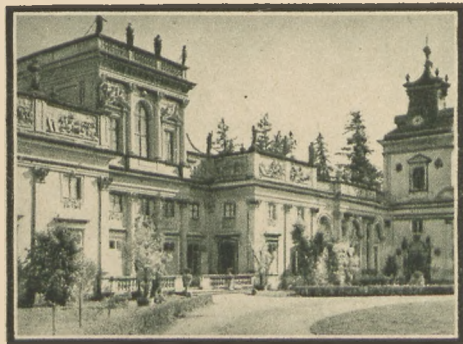

KARTKA POCZTOWA

Nad. A. Świerkosz,
Rajkowy -
Pomorze.

Spis 47/8 (9, 20) / 97

Wielmożny Pan

St. Bręczkowski

G D Y N I A

Szosa Gdańska
Dom Kasy Emrytal. i c.
mieszkanie 37.

WILANÓW

Le Château

RS II 20/15

Rajkowy, dnia 23/V.33.

49

Wielce Szanowny Panie!

Uprzejmie uwiadomiam, że dnia 25-go b.m. nasz wieczór odbędzie się w sali posiedzeń Rady miejskiej. Obywatelstwo już jest zaproszone. Proszę przyjechać do Wejnerowa o godzinie 14.56 o tej porze znajdę się również i będę WPana oczekiwał jak również p.dr. Pniewskiego, który tym pociągiem również przyjeżdża. Mamy bowiem udać się przed zebraniem do p.purmistrza Owńskiego, aby omówić niektóre sprawy. Łączę serdeczny uścisk i ałoni i do widzenia