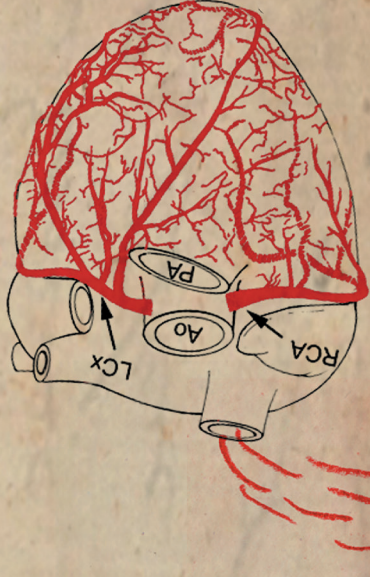

# REPLIKA HOŁDU PRUSKIEGO TYM RAZEM W GDANSKU POŻEGNANIE PROFESORA JERZEGO KRECHOWICZA W DOMU ANGLIEJSKIM 6 GRUDNIA 2011 godzina 18:00

JACEK IGA JURKA

# KRECHOWICZ

Jerzy

A może i ten życiorys  
powinno być zafaktisowane?

ten siedemdziesiąte (XXw) je  
→ jako tako  
normalny

352901

571  
K0058

P R O F E S O R