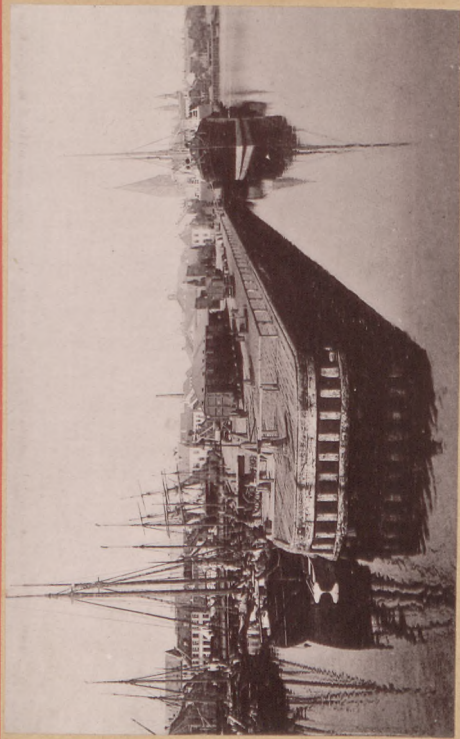

BIBLIOTEKA
Instytutu
Bałtyckiego
w Sopocie

G/kr 223
S 13 I

AARHUS

Byen set fra Wallensteins Skanse.

Ved Havnen.

Udsigt fra Lodshuset.

St. Clemens Bro.

Domkirken.

Domkirkens Indre.

Frue Kirke.

Udsigt fra Ceres.

Byen sét fra Ris Skov.

Pavillonon (Ris Skov.)

Silistria Mólle (Marselisborg Skov.)

Skov-Møllen (Moesgaard Skov.)