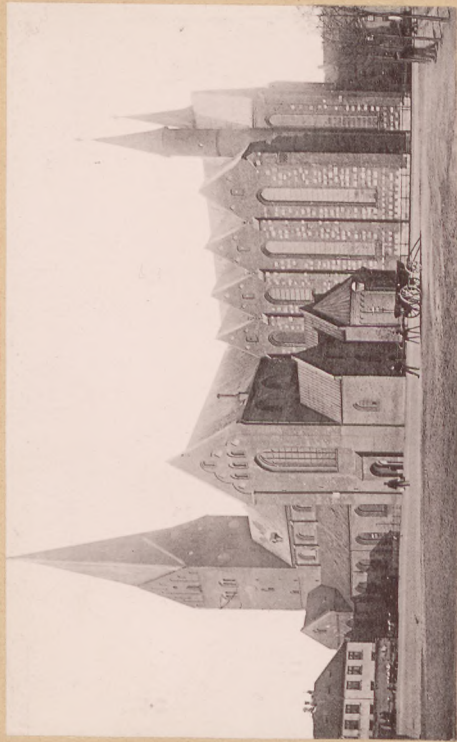

BIBLIOTEKA
Instytutu
Bałtyckiego
w Sopocie

G/kr 223
S 13 I

AARHUS

Byen set fra Wallensteins Skanse.

Ved Havnen.

Udsigt fra Lodshuset.

St. Clemens Bro.

Domkirken.

Domkirkens Indre.

Frue Kirke.

Udsigt fra Ceres.

Byen sét fra Ris Skov.

Pavillonon (Ris Skov.)

Silistria Mólle (Marselisborg Skov.)

Skov-Møllen (Moesgaard Skov.)